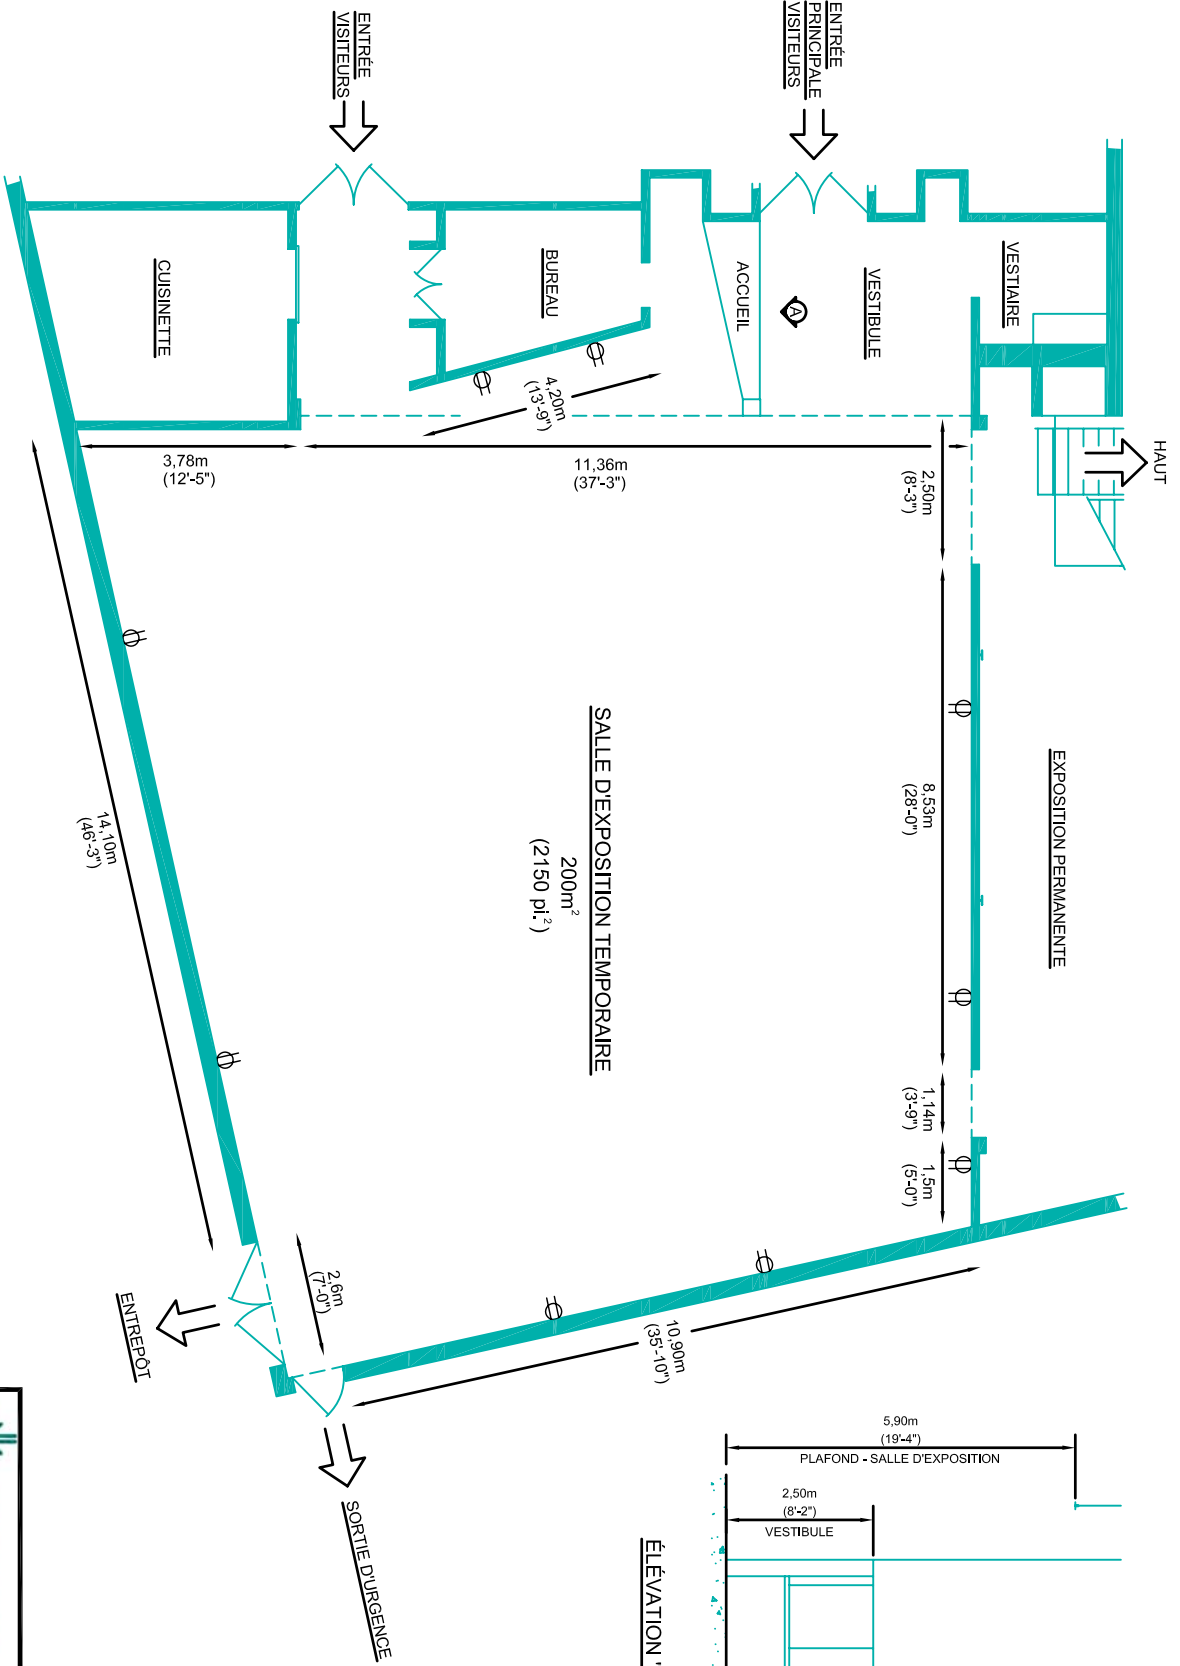

ÉCHELLE: 3/32" = 1'-0"

Centre d'exposition d'Amos